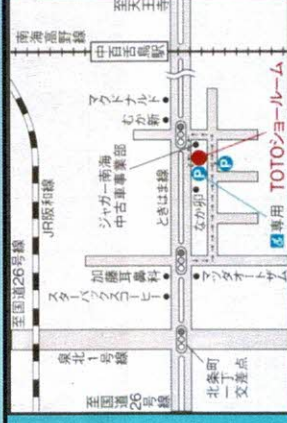

**10万円分のオプショ
ンプレゼント**

対象商品②サザナ・WY

暖房換気扇

→三乾王(1室100V)
にグレードアップ!
※ショールーム来館
ご予約のお客様に配ります

※グレードアップ商品に関しては設置条件をご確認ください! ※定数に達し次販売とさせていただきます。※7月までにご発注のお客様に限りです。

◆ショールーム情報

住所：大阪府堺市北区百舌鳥西之町3-521
開館時間：10:00~17:00
休館日：水曜日

これからつくる
あなたの暮らしを
TOTOと共に

BATH
ROOM

SYSTEM
KITCHEN

REST
ROOM

LAVATORY

本掲載の写真は、新ショールームと旧タイプの奈良ショールーム、姫路ショールームの画像に含みます。

お問い合わせ先：(有) だるま
住所：大阪府堺市美原区阿弥437
TEL：080-6229-9064